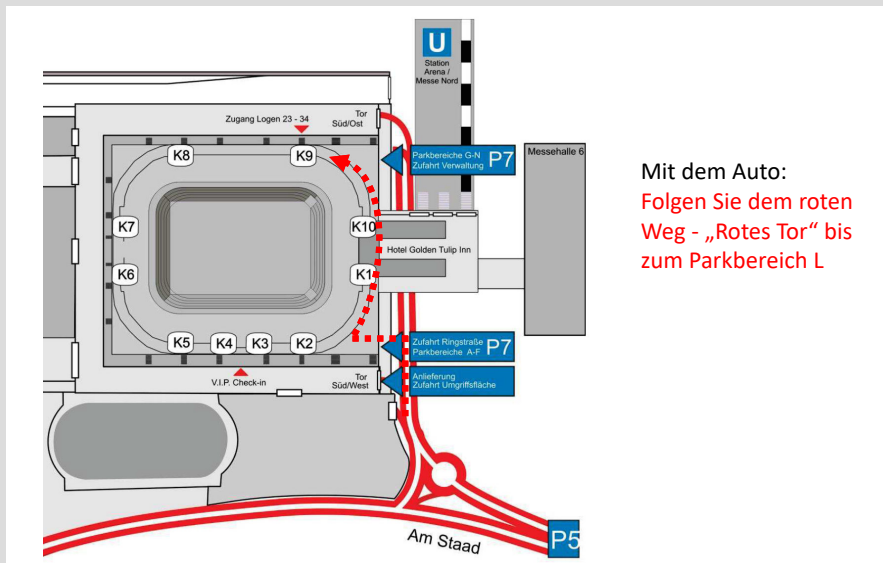

Veranstalter

BTS Software GmbH & Co. KG
Neuer Zollhof 3
40221 Düsseldorf
0371/ 233 796-0
info@bts-software.de

Anfahrt

Ort: MERKUR SPIEL-ARENA, Logen Ost 29-30

Anfahrt PKW: MERKUR SPIEL-ARENA

Adresse Navigationssystem: „Arena-Straße 1, 40474 Düsseldorf“,
Parkhaus P7 (max. Höhe 1,90 m)

Im Anhang finden Sie eine ausführliche Anfahrtsbeschreibung.

Anfahrt ÖPNV: Vom Hauptbahnhof mit der Rheinbahn-Linie U78
zur Haltestelle MERKUR SPIEL-ARENA/Messe-Nord.

Mit dem Auto:
Folgen Sie dem roten
Weg - „Rotes Tor“ bis
zum Parkbereich L